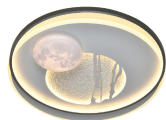

**SYFLAR LUM. TETO LED
TPD-503 RD 50W ACRILICO
(6679)R\$600,96 R\$540,43**

SKU:6679

Tamanho: Ø500MM - Temp. Cor:
3000K 4000K 6500K - Material:
ACRÍLICO + METAL

**STFLAR LUM. TETO LED
TPD-643 RD 54W ACRILICO
(6680)R\$567,12 R\$510,00**