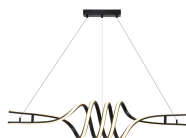

SKU:7592

72W 3K/ 4K/ 6.5K PRETO INFINITE

**SYFLAR PENDENTE LED
WAVE 72W 3K/ 4K/ 6.5K
DOURADO INFINITE
(7593)R\$556,00 R\$500,00**

SKU:7593

72W 3K/ 4K/ 6.5K DOURADO INFINITE

**SYFLAR PENDENTE LED
WAVE DUO 48W 3K/ 4K/
6.5K PRETO
(7588)R\$442,58 R\$398,00**