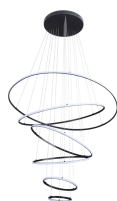

**PENDENTE LED LUNA
DOURADO 56W
(7476)R\$1.185,85
R\$1.066,41**

SKU:7476

Tamanho: - Temp. Cor: 3000K 4000K 6500K - Material: Ferro e Silicone

PENDENTE LED VERONA 5 AROS - DOURADO 100W
(7482)~~R\$1.185,85~~
R\$1.066,41

SKU:7482

Tamanho: 100+80+60+40+20 - Temp. Cor: 3000K 4000K 6500K - Material: Ferro e Silicone

PENDENTE LED VERONA 6 AROS - PRETO 110W
(7484)~~R\$1.235,31~~
R\$1.110,89

SKU:7484

Tamanho: 100+80+60+50+30+20 - Temp. Cor: 3000K 4000K 6500K - Material: Ferro e Silicone