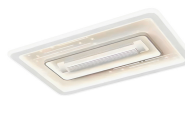

SKU:7478

SOBREPOR

TAMANHO: 47X12CM

**LUM VENTILADOR LED  
NEVADA RETANGULAR  
140W (7477)R\$1.755,89  
R\$1.579,04**

SKU:7477

SOBREPOR

TAMANHO: 105X65X12CM

**PLAFON LED TURIN  
REDONDO BRANCO 30W  
(7492)R\$357,36 R\$321,37**