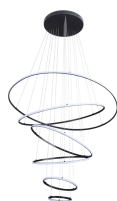

SKU:7476

Tamanho: - Temp. Cor: 3000K 4000K 6500K - Material: Ferro e Silicone

**PENDENTE LED VERONA 5 AROS - DOURADO 100W**  
(7482)~~R\$1.185,85~~  
**R\$1.066,41**

SKU:7482

Tamanho: 100+80+60+40+20 -  
Temp. Cor: 3000K 4000K 6500K -  
Material: Ferro e Silicone

**PENDENTE LED VERONA 6 AROS - PRETO 110W**  
(7484)~~R\$1.235,31~~  
**R\$1.110,89**

SKU:7484

Tamanho: 100+80+60+50+30+20 -  
Temp. Cor: 3000K 4000K 6500K -  
Material: Ferro e Silicone

**PLAFON LED TURIN REDONDO BRANCO 22W**  
(7486)~~R\$272,04~~ **R\$244,64**