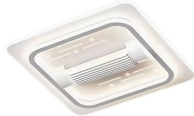

**LUM VENTILADOR LED
NEVADA QUADRADO 70W
(7478)R$1.100,52
R$989,68**

SKU:7478

SOBREPOR

TAMANHO: 47X12CM