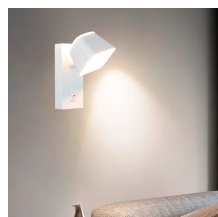

**SPOT LED P/
CABECEIRA QD 7W
3000K BRANCO IP44
(7075)R$71,10**

SKU:7075

Tamanho: 150x80x145mm -
Temp. Cor: 3000K - Material: PC
+ FERRO

[Ver no Site](#)