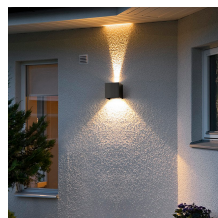

[Ver no Site](#)

**ARANDELA LED
DECORATIVA 2 FACHOS
2W 3000K PRETO IP65
(7103)R\$31,50**

SKU:7103

Tamanho: 50x50x40mm - Temp.
Cor: 3000K - Material: PLÁSTICO

[Ver no Site](#)

**ARANDELA LED
DECORATIVA 2 FACHOS
5W 3000K BRANCO
IP65 (7104)R\$49,50**