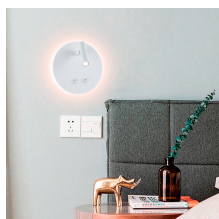

**SPOT LED P/
CABECEIRA BONN USB
8W BRANCO IP20
(7094)R$112,50**

SKU:7094

Tamanho: 145x80mm - Temp.
Cor: 3000K - Material: AL + PC

[Ver no Site](#)