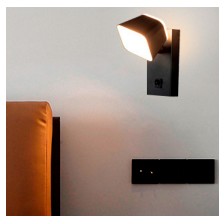

[Ver no Site](#)

**SPOT LED P/
CABECEIRA QD 7W
3000K PRETO IP44
(7076)R\$71,10**

SKU:7076

Tamanho: 150x80x145mm -
Temp. Cor: 3000K - Material: PC
+ FERRO

[Ver no Site](#)

**SPOT LED P/
CABECEIRA RD 7W
3000K BRANCO IP44
(7077)R\$71,10**