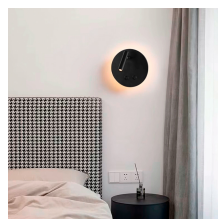

[Ver no Site](#)

**SPOT LED P/
CABECEIRA BONN USB
8W PRETO IP20
(7095)R\$112,50**

SKU:7095

Tamanho: 145x80mm - Temp.
Cor: 3000K - Material: AL + PC

[Ver no Site](#)

**ARANDELA LED
DECORATIVA REFLEX
7W 3000K BRANCO
IP65 (7096)R\$108,00**