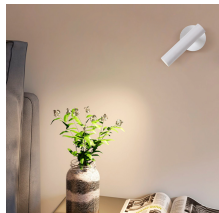

**SPOT LED P/
CABECEIRA COMFORT
SOBREPÓR 2W 3000K
BRANCO IP20
(7081)R$53,10**

SKU:7081

Tamanho: 60x140mm - Temp.
Cor: 3000K - Material: AL +
FERRO

[Ver no Site](#)